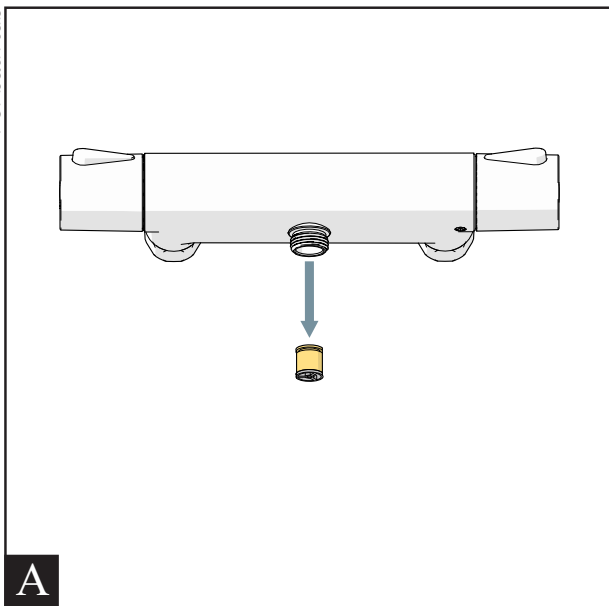

SWIVEL SPOUT
For bath tub

INSTALATION

FM Mattsson Mora Group Danmark
Hvidkærvej 48, 5250 Odense SV
Abildager 26a, 2605 Brøndby
Tlf. +45 88 33 00 34
damixa-international@fmm-mora.com
www.damixa.com

damixa