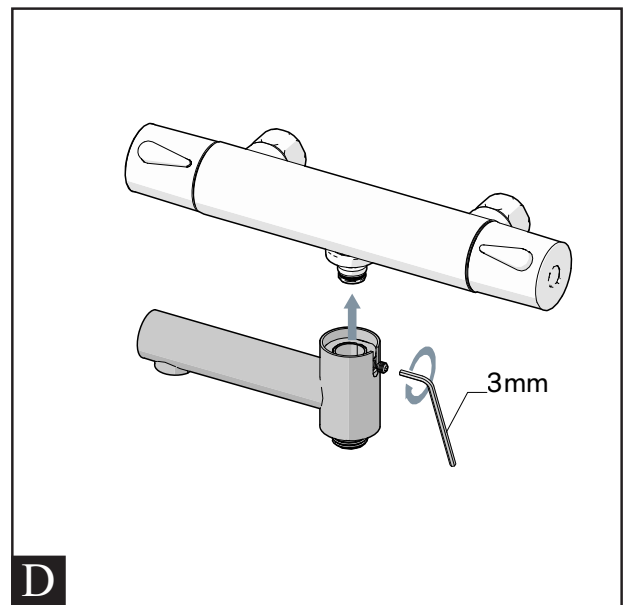

SWIVEL SPOUT
For bath tub

INSTALATION

FM Mattsson Mora Group Danmark
Hvidkærvej 48, 5250 Odense SV
Abildager 26a, 2605 Brøndby
Tlf. +45 88 33 00 34
damixa-international@fmm-mora.com
www.damixa.com

damixa