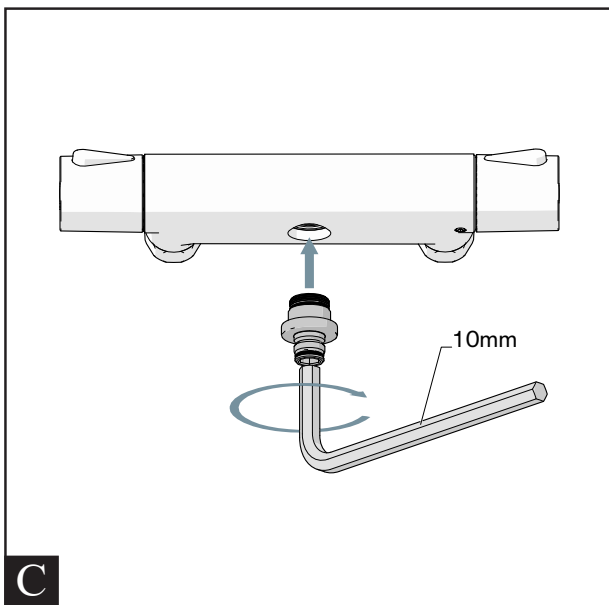

SWIVEL SPOUT
For bath tub

INSTALATION

FM Mattsson Mora Group Danmark
Hvidkærvej 48, 5250 Odense SV
Abildager 26a, 2605 Brøndby
Tlf. +45 88 33 00 34
damixa-international@fmm-mora.com
www.damixa.com

damixa