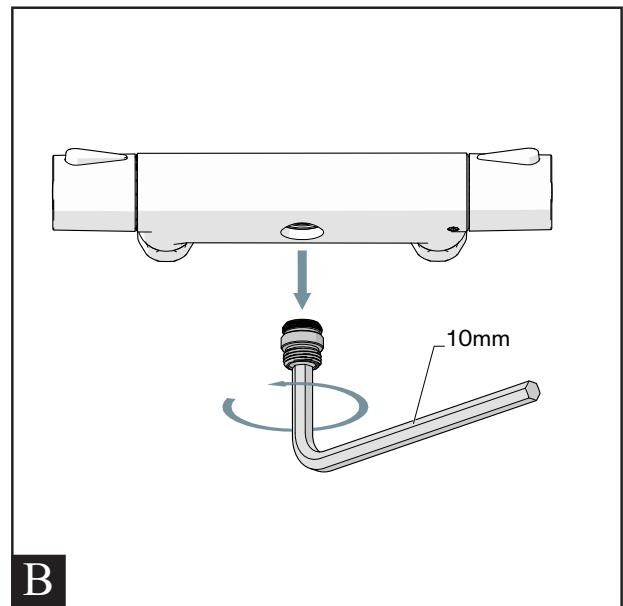

SWIVEL SPOUT
For bath tub

INSTALATION

FM Mattsson Mora Group Danmark
Hvidkærvej 48, 5250 Odense SV
Abildager 26a, 2605 Brøndby
Tlf. +45 88 33 00 34
damixa-international@fmm-mora.com
www.damixa.com

damixa